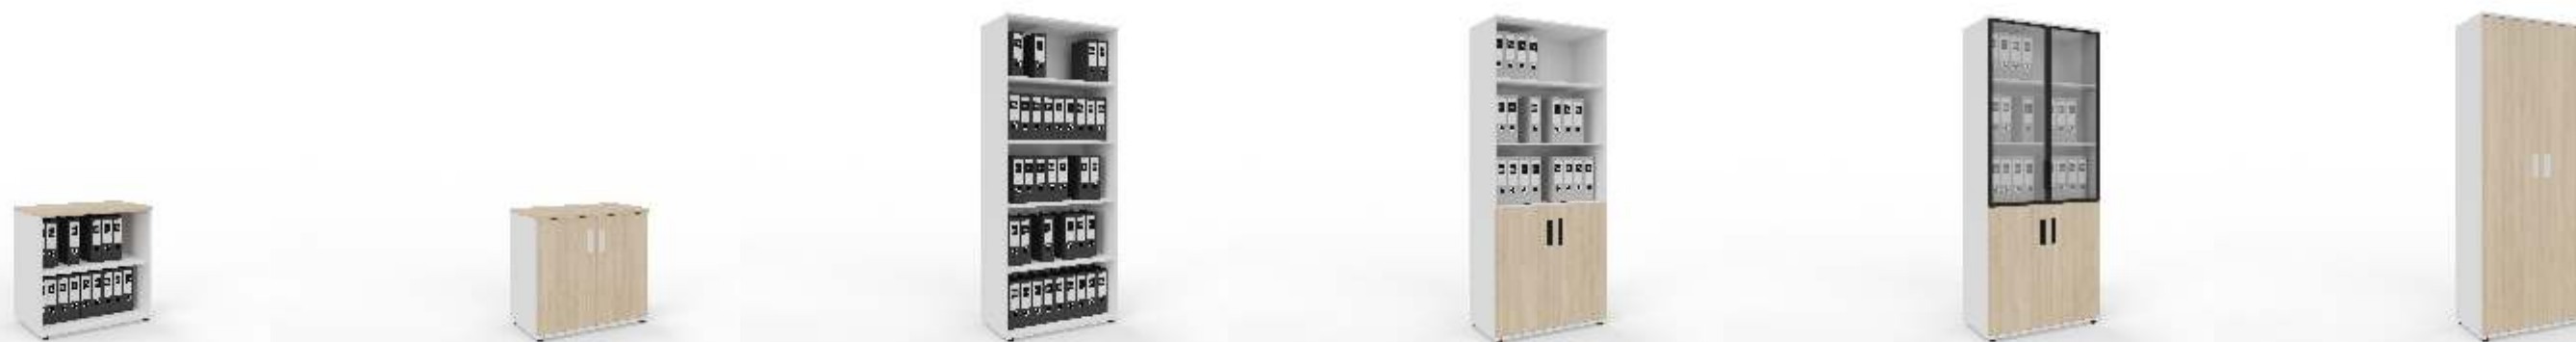

katalog
2026

FOX

chytrý kancelářský nábytek

Leader
Office.cz

Kancelářský nábytek Fox .

Moderní řešení kancelářských prostor.

Dvoustůl 120x140 cm.

Pracovní dvoustoly .
120x160 cm , výška 75cm.

FOX

Sestava pracovních stolů s látkovými paravány a jednacím stolem v provedení antracit.

Skříně jsou osazeny zapuštěnými úchytkami v lososové barvě.

Pracovní dvoustoly .
120x140 cm , výška 75cm.

Leader
Office.cz

FOX

Skříně jsou osazeny zapuštěnými úchytkami
v různých barevných provedeních.

Elektrifikace stolů :

- multifunkční otevírací zásuvka
- držáky kabelů pod deskou stolu
- svody kabelů mezi deskou a zemí
- svod kabeláže na noze stolu

Černé provedení zásuvky

Černé provedení zásuvky- otevřená

Provedení zásuvky - hliník

Provedení zásuvky - hliník - otevřená

Fox Skříně

Fox Skříně

Leader
Office.cz

Provedení Antracit