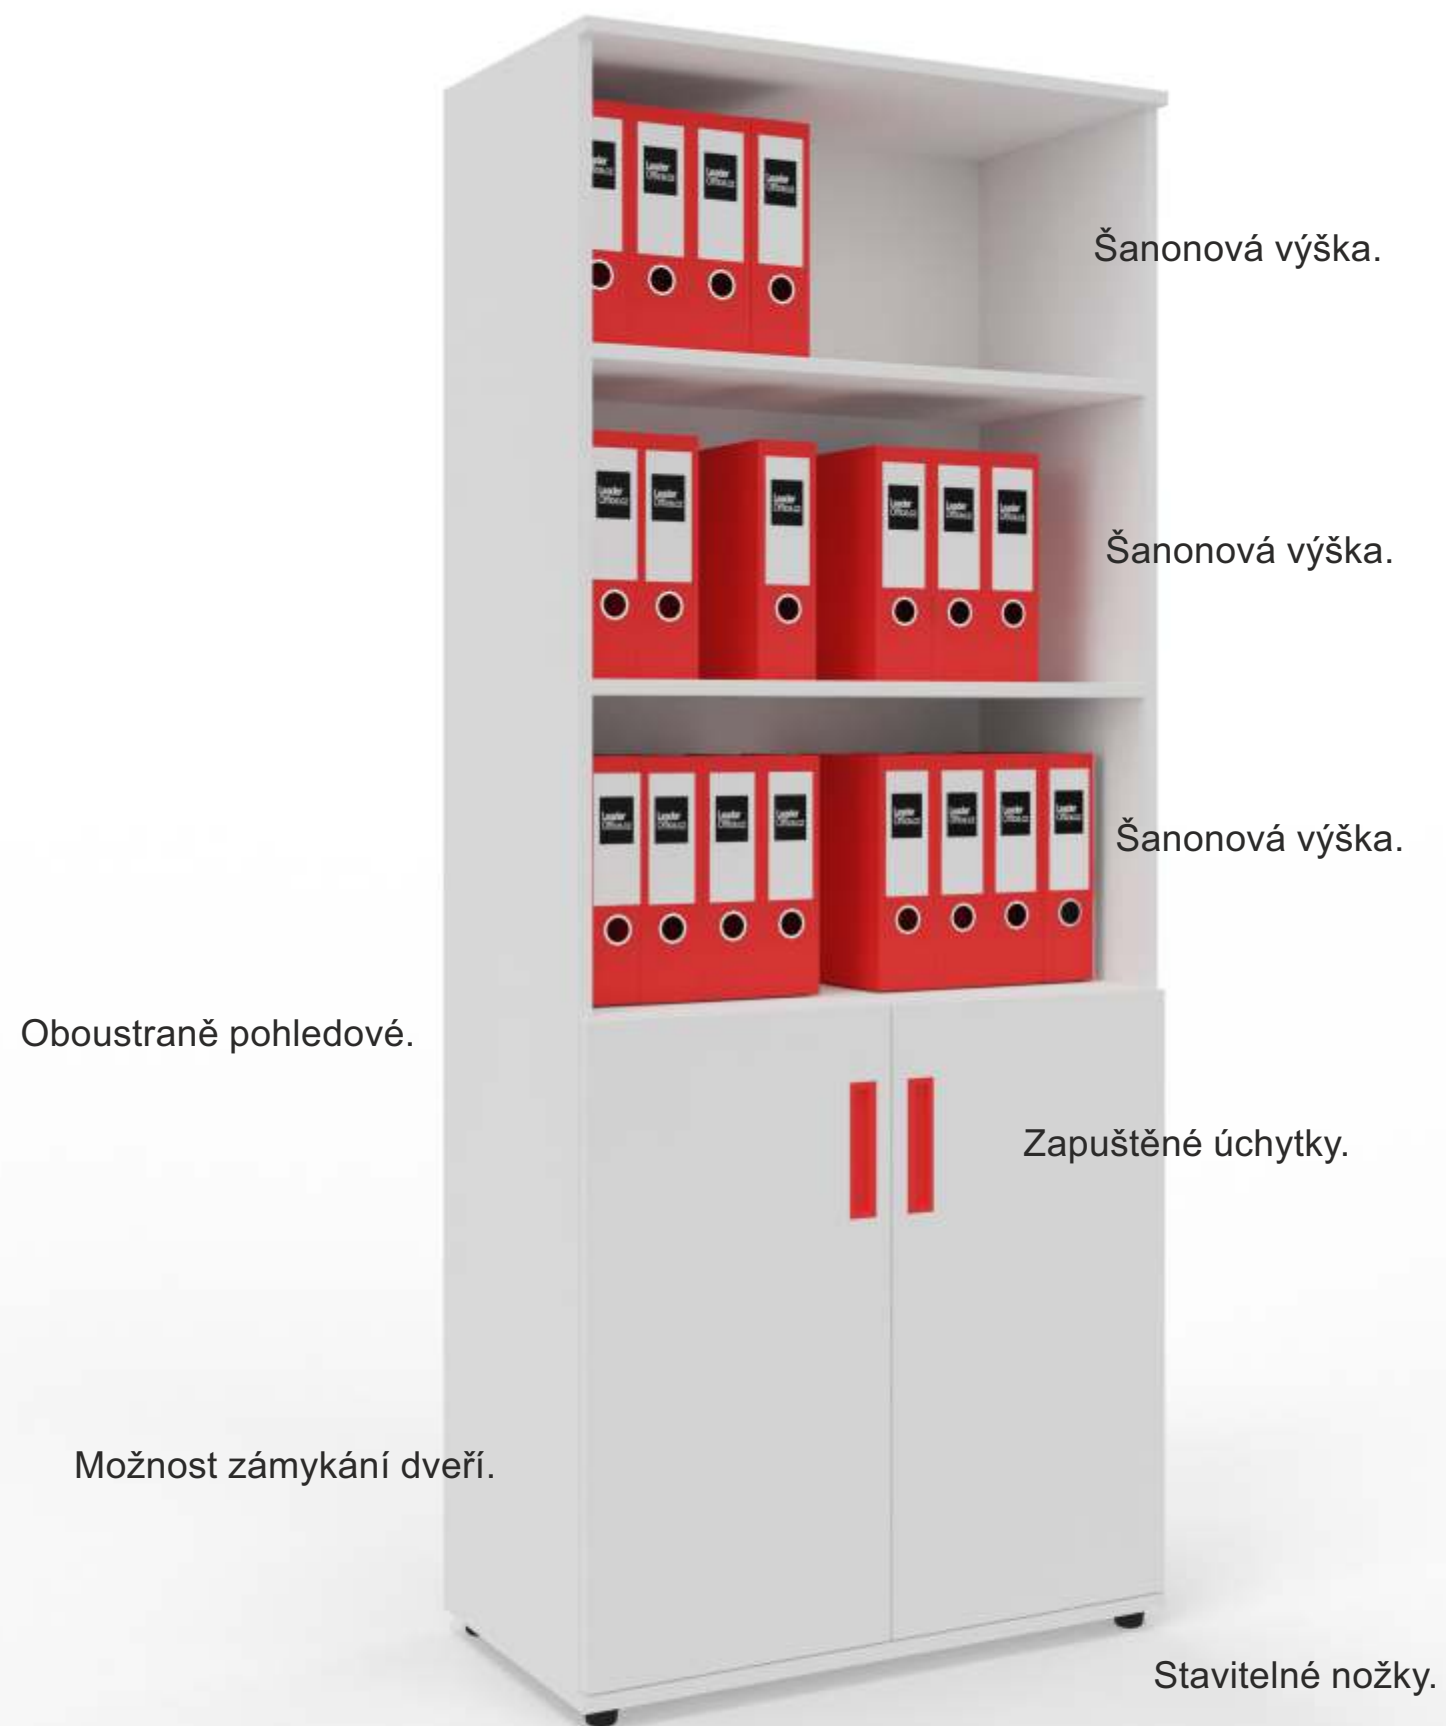

FOX

Skříně jsou osazeny zapuštěnými úchytkami
v různých barevných provedeních.

Elektrifikace stolů :

- multifunkční otevírací zásuvka
- držáky kabelů pod deskou stolu
- svody kabelů mezi deskou a zemí
- svod kabeláže na noze stolu

Černé provedení zásuvky

Černé provedení zásuvky- otevřená

Provedení zásuvky - hliník

Provedení zásuvky - hliník - otevřená

Fox Skříně

Fox Skříně

Leader
Office.cz

Provedení Antracit